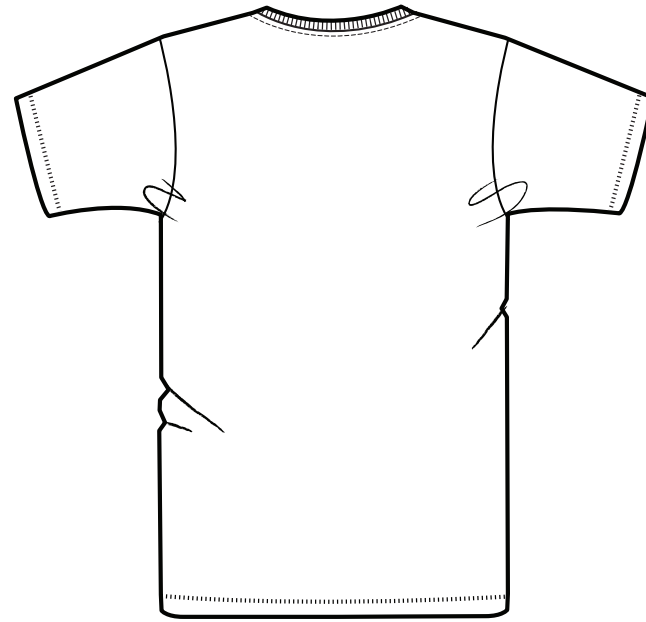

FRONT

BACK

SIZES		S	M	L	XL	XXL
A	Half Chest 2,5cm below armhole	49	52	55	58	61
B	Body Length (from HPS)	69,5	71,5	73,5	75,5	77,5
C	Sleeve length	21,5	21,5	22,5	22,5	23,5